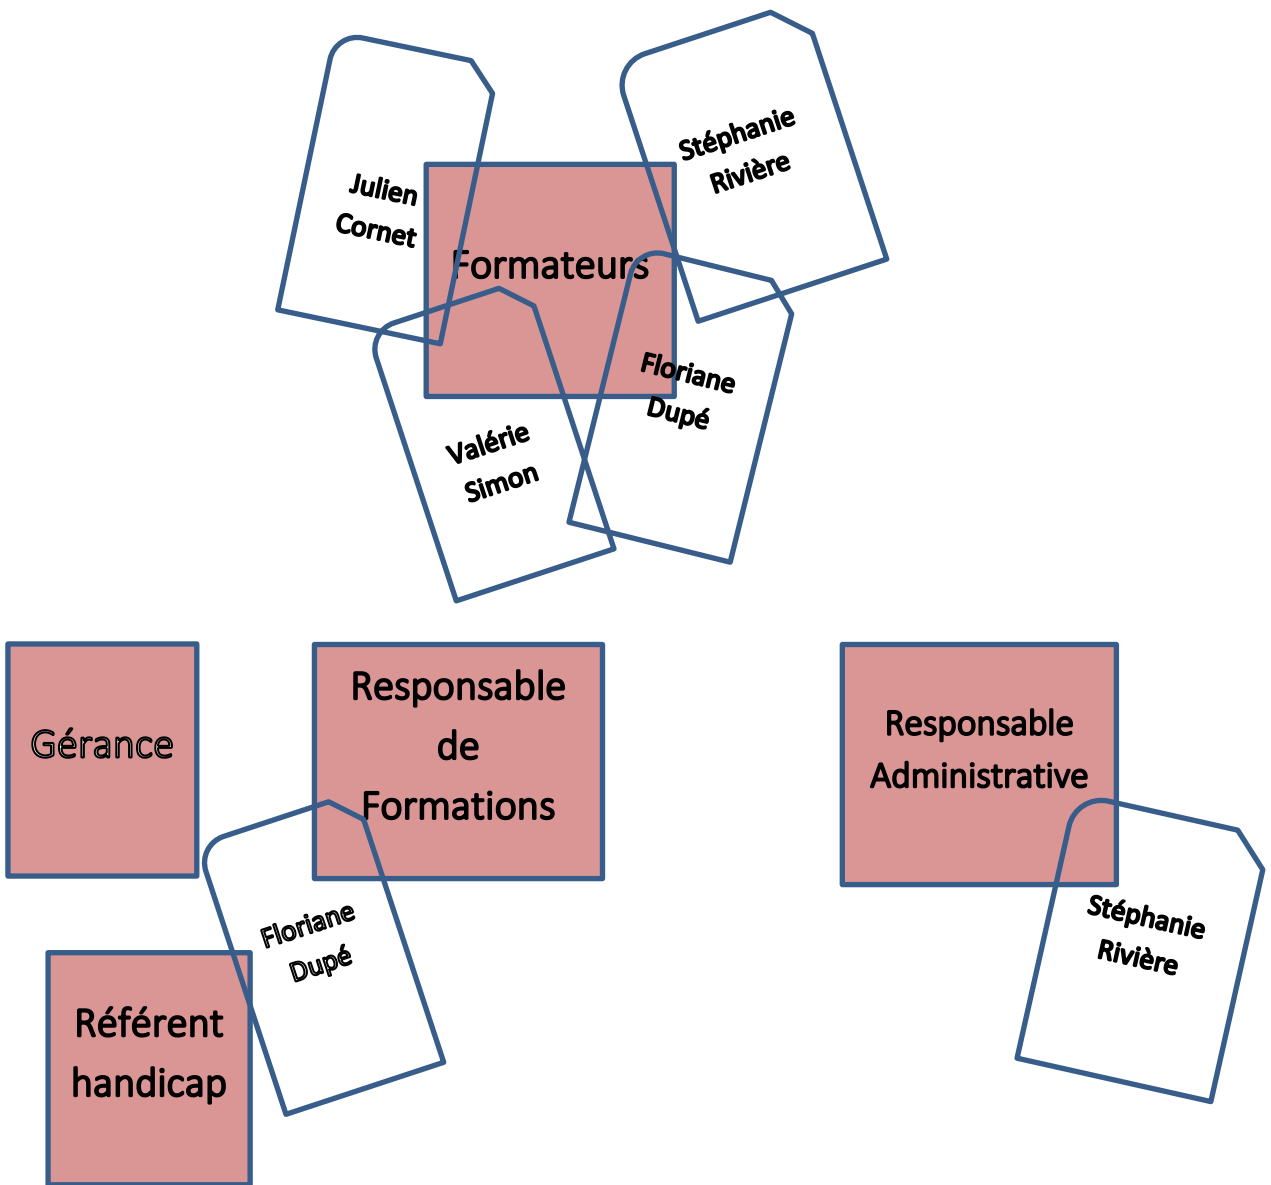

L'équipe de choc !

Sur l'enceinte du
CFM Dupé

Main courante

Bande d'aide à
l'orientation

A 200 mètres de
l'arrêt « Rétas » ligne
Chronobus C4

Sortie 49 Porte de Rezé,
limitrophe « Les Sorinières », en
face « Déchetterie » de Rezé