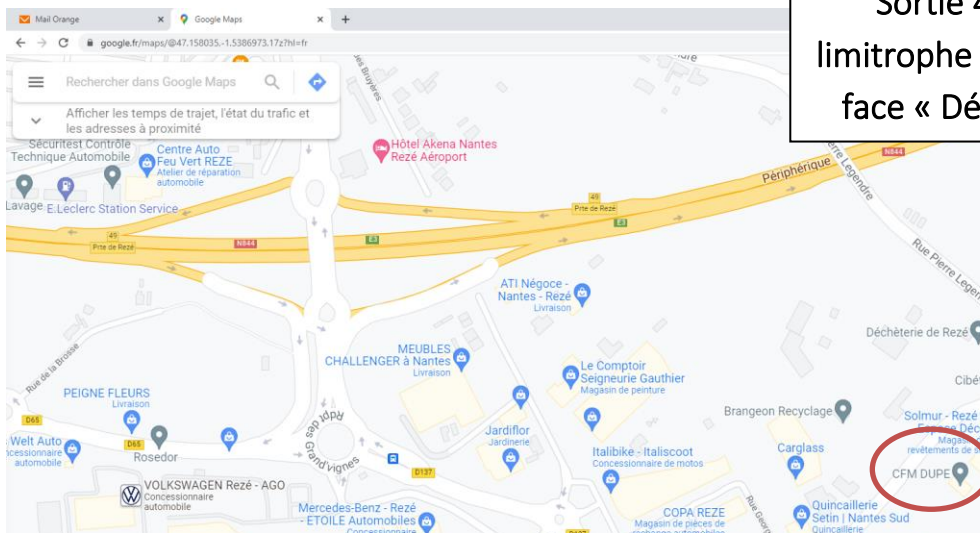

L'équipe de choc !

Sur l'enceinte du
CFM Dupé

Main courante

Bande d'aide à
l'orientation

A 200 mètres de
l'arrêt « Rétas » ligne
Chronobus C4

Sortie 49 Porte de Rezé,
limitrophe « Les Sorinières », en
face « Déchetterie » de Rezé